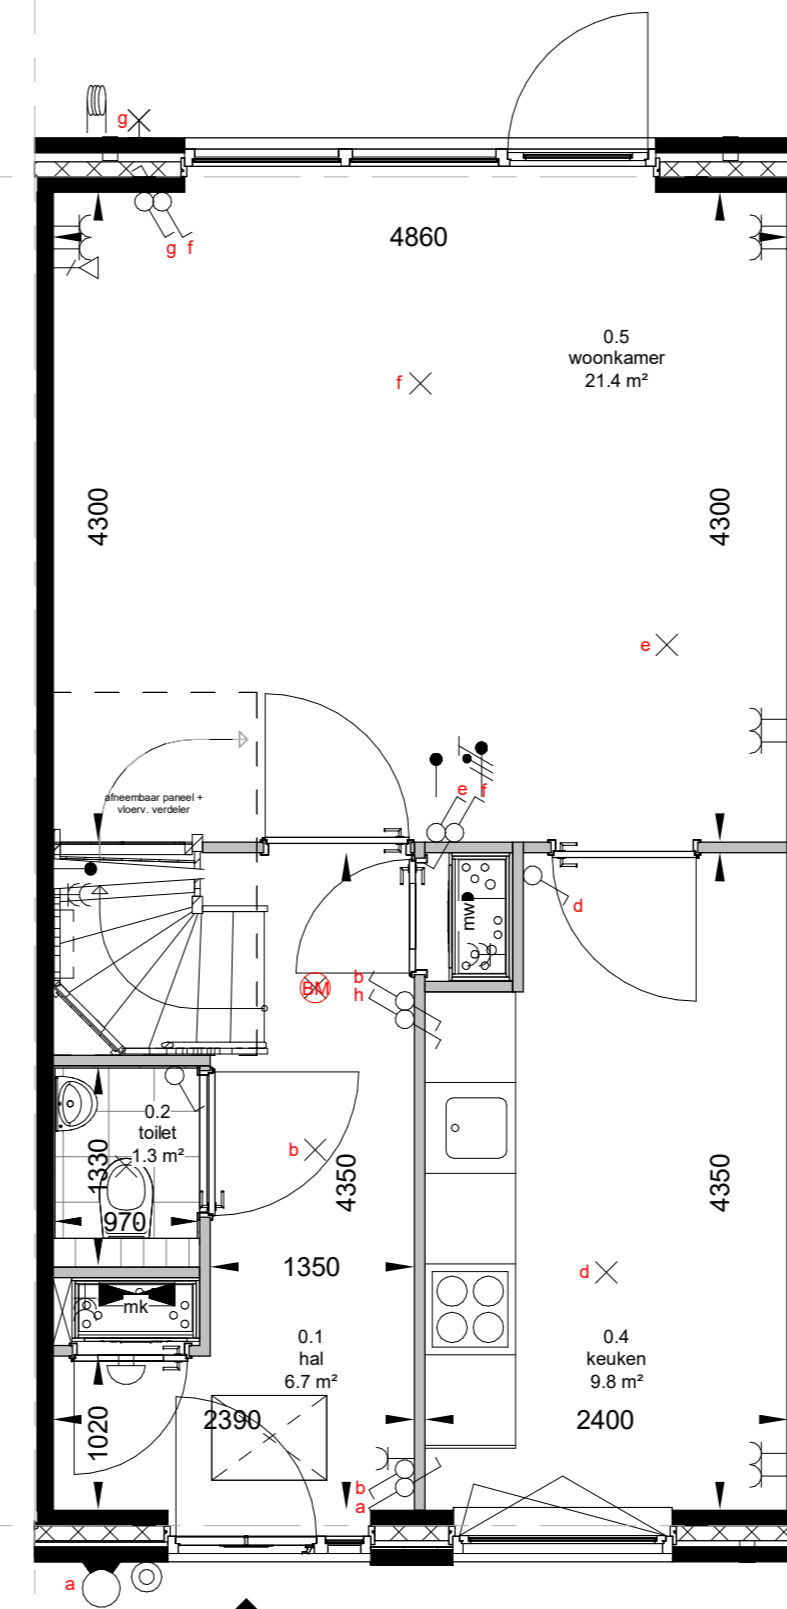

Begane grond
Schaal: 1 : 50

Afgesloten keuken