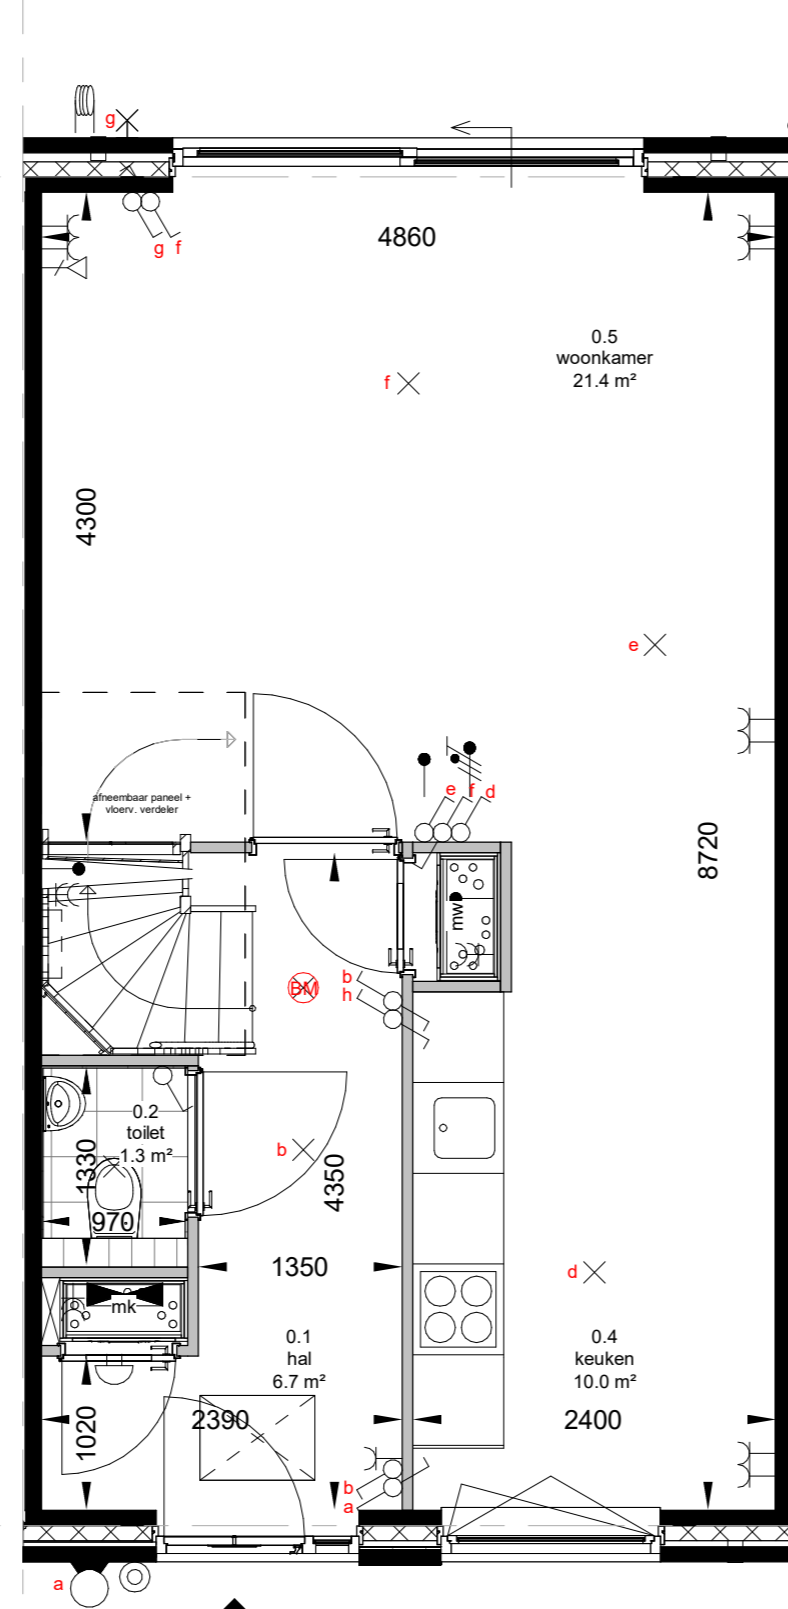

Begane grond
Schaal: 1 : 50

Kozijn achtergevel wijzigen naar een tweedelige schuifpui