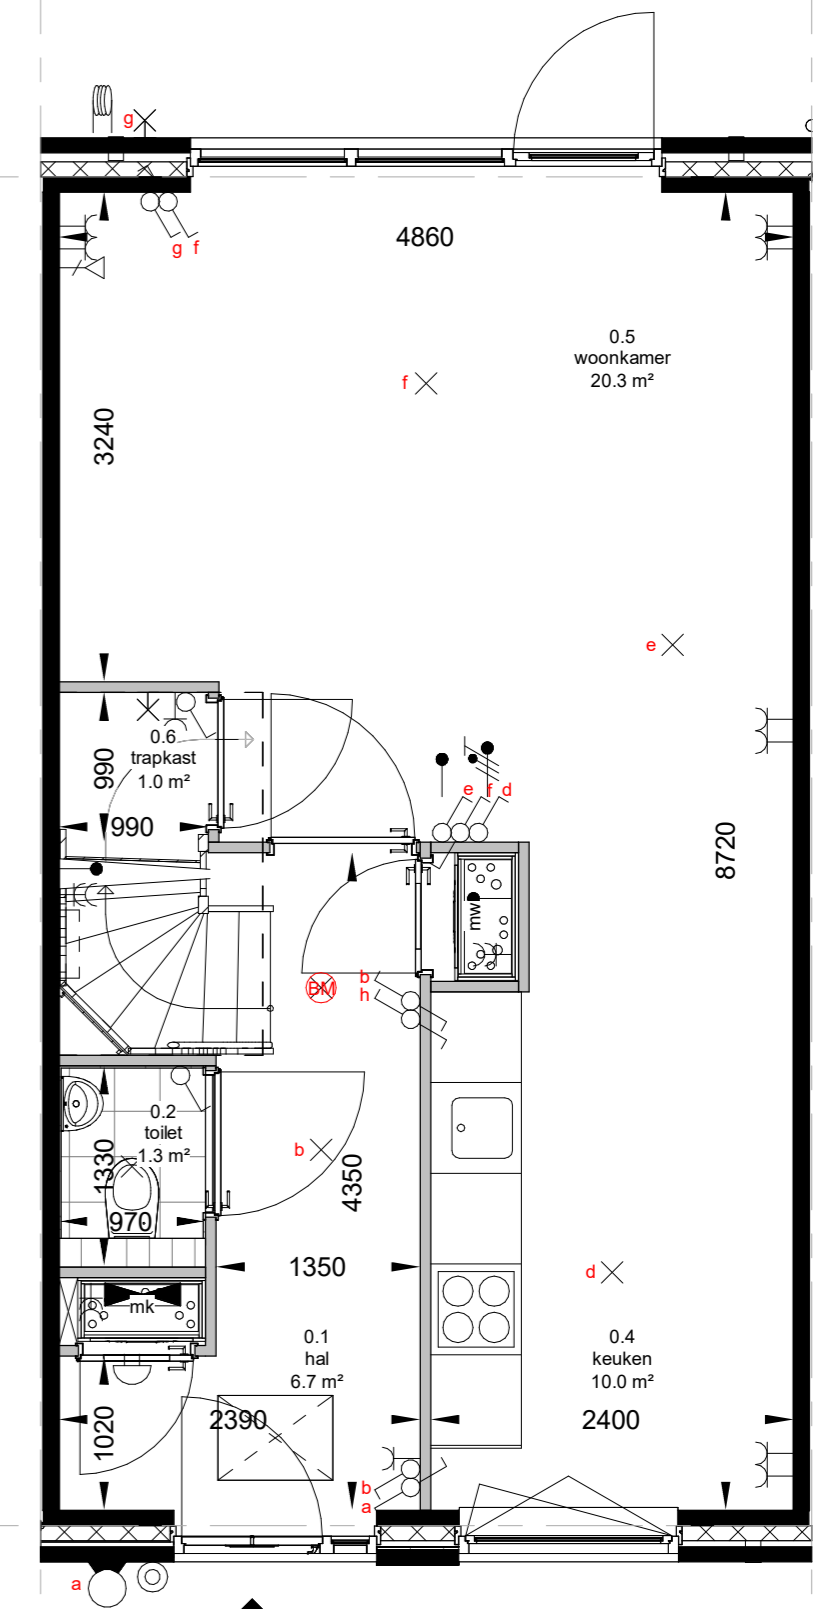

Begane grond
Schaal: 1 : 50

Trapkast